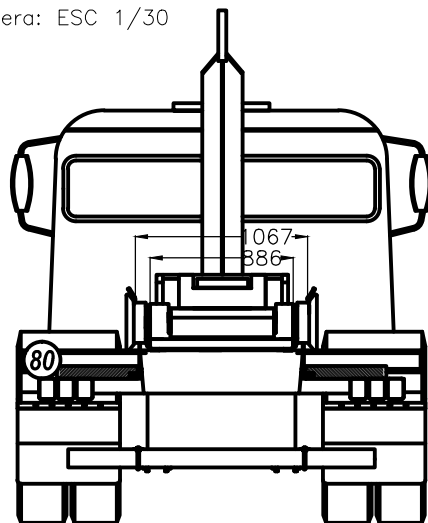

Vista trasera: ESC 1/30

CONJUNTO	Equipo Roll off Semi 20Tn	FECHA	26-10-18
SUBCONJUNTO	Roll off a Brazo		
DENOMINACION	Sobre stralis 530S36T		
PLANO/POSICION	00-508	ESCALA:	1/35